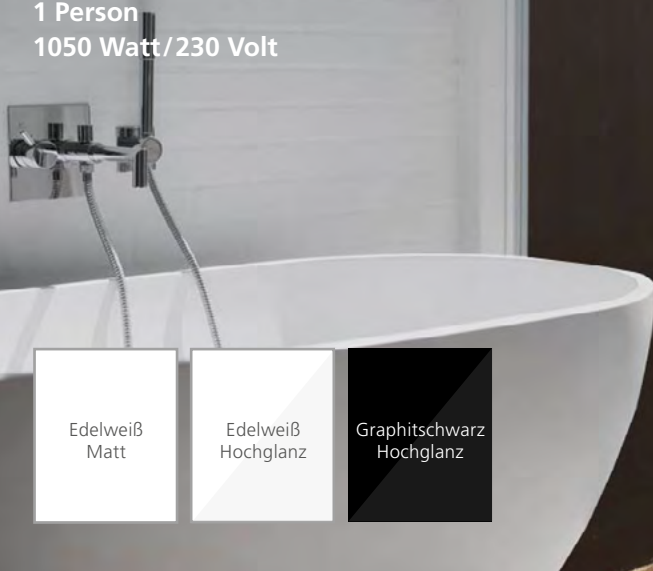

AIR SOLO

b-intense®
INFRAROTKABINEN

Investieren Sie in Ihre Gesundheit:
Mit einer AIR solo Design-Infrarotkabine von **b-intense®** nutzen Sie hochwertige Infrarottechnologie zum perfekten Entspannen und als Wellness-Anwendung in Ihrem Zuhause. Ideal geeignet für Ihr Badezimmer.

Größe: 125 x 78 x 143 cm
1 Person
1050 Watt/230 Volt

Edelweiß
Matt

Edelweiß
Hochglanz

Graphitschwarz
Hochglanz

WIRKUNG

- 1 Durch Erwärmung der Körperkerntemperatur wird die Durchblutung angeregt. Somit entfaltet sich die positive Wirkung der Infrarotstrahlung, die vom Lösen von Verspannungen in Nacken und Rücken über entschlackendes Schwitzen bis zur Ankurbelung des Kreislaufs reicht.

DESIGN

- 4 Die offene Design-Infrarotkabine stellt ein stilicheres Möbelstück in Ihrem Wohnraum und in erster Linie in Ihrem Badezimmer dar und lädt zur täglichen Nutzung ein.

VOLLAUSSTATTUNG

- 5 Hochwertig gepolsterter und mit Kunstleder bezogener Sitzwürfel sowie Rückenlehnen laden zum Entspannen ein. In die Rückenlehnen integriert ist eine Kopfstütze für noch mehr Komfort.
- 6 Sie können Ihre Infrarotkabine entweder mit Glasrückwand oder ohne Rückwand (zur direkten Montage an die Wand) ordern.
- 7 Die im Kabinenboden eingearbeitete Fußbodenwärme garantiert wohlige warme Füße.