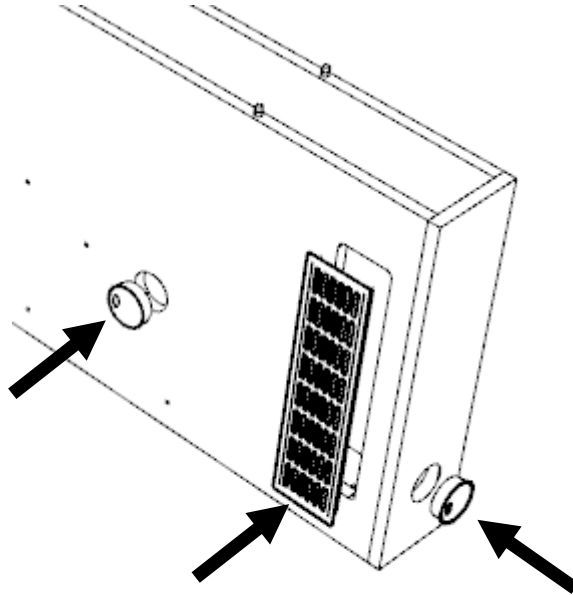

b-intense® Infrarotliege