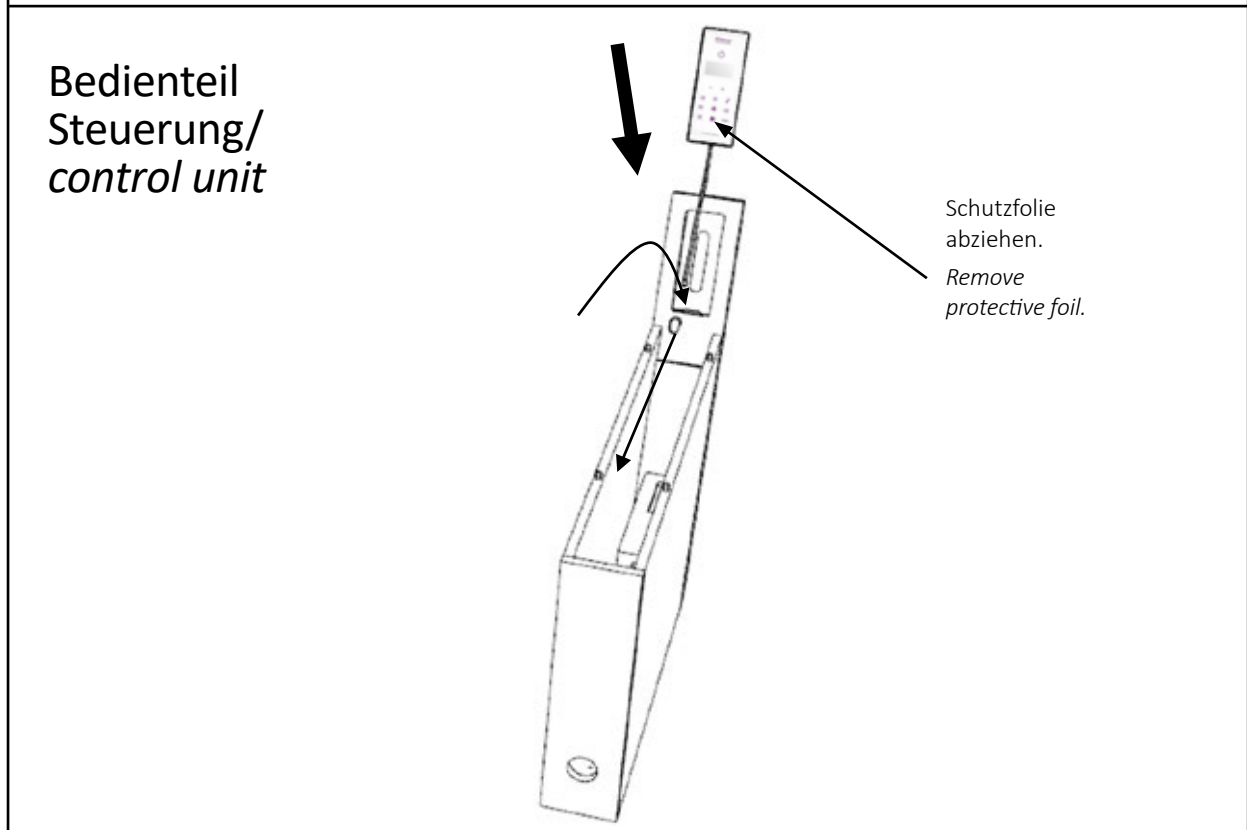

b-intense® Infrarotliege