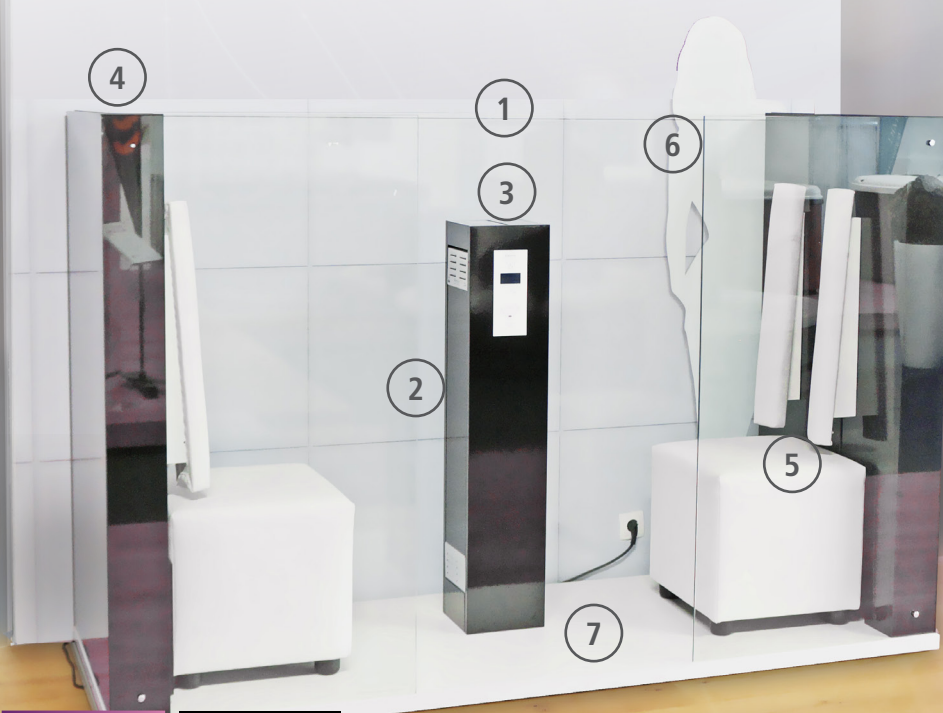

Investieren Sie in Ihre Gesundheit:
Mit einer AIR duo Design-Infrarotkabine von **b-intense®** nutzen Sie hochwertige Infrarottechnologie zur Wellness-Anwendung im privaten oder gewerblichen Bereich. Perfekt geeignet für Ihr Badezimmer.

**Größe 220x78x143 cm,
2200 Watt, 1-2 Personen**

Matt
Edelweiß

Matt
Graphitschwarz

Hochglanz
Edelweiß

Hochglanz
Graphitschwarz

WIRKUNG

1. Durch Erwärmung der Körperkerntemperatur wird die Durchblutung angeregt. Somit entfaltet sich die positive Wirkung der Infrarotstrahlung, die vom Lösen von Verspannungen in Nacken und Rücken über entschlackendes Schwitzen bis zur Ankurbelung des Kreislaufs reicht.

3. Die b-control Basic Steuerung ermöglicht ein individuelles Einstellen der Infrarotstrahler, sowie den Gebrauch der 3 beliebten b-intense® Anwenderprogramme (Wärmelad, Rücken, Abnehmen).

DESIGN

4. Die offene Design-Infrarotkabine stellt ein stilsicheres Möbelstück in Ihrem Wohnraum und in erster Linie in Ihrem Badezimmer dar und lädt zur täglichen Nutzung ein.