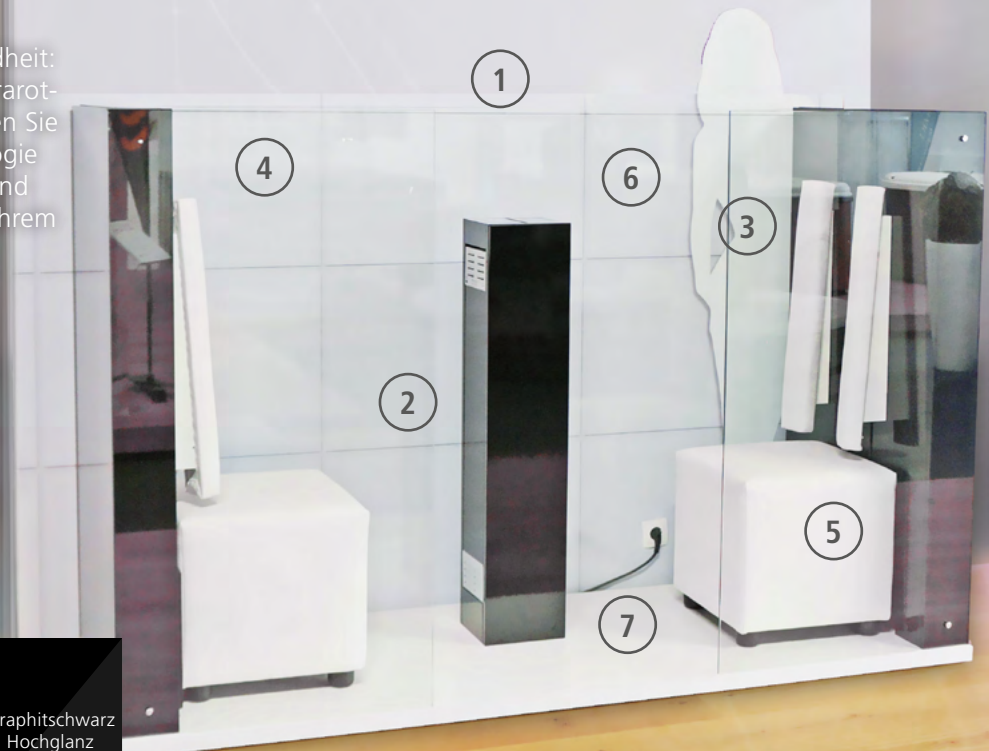

AIR DUO

b-intense®
INFRAROTKABINEN

Investieren Sie in Ihre Gesundheit: Mit einer AIR duo Design-Infrarotkabine von **b-intense®** nutzen Sie hochwertige Infrarottechnologie zum perfekten Entspannen und als Wellness-Anwendung in Ihrem Zuhause. Ideal geeignet für Ihr Badezimmer.

Größe: 220x78x143 cm
1–2 Personen
2000 Watt/230 Volt

Edelweiß
Matt

Edelweiß
Hochglanz

Graphitschwarz
Hochglanz

WIRKUNG

- 1 Durch Erwärmung der Körperkerntemperatur wird die Durchblutung angeregt. Somit entfaltet sich die positive Wirkung der Infrarotstrahlung, die vom Lösen von Verspannungen in Nacken und Rücken über entschlackendes Schwitzen bis zur Ankurbelung des Kreislaufs reicht.

TECHNIK

- 2 Die leistungsstarken b-intense® Infrarotstrahler decken das volle Infrarotspektrum ab. Sie sind hochwertig gebaut und durch die optisch ansprechende, geschlossene Bauart 100% hygienisch. TÜV und Seibersdorf geprüft!
- 3 Die b-control basic Steuerung ermöglicht ein individuelles Einstellen der Infrarotstrahler, sowie den Gebrauch der 5 beliebten b-intense® Infrarotprogramme (Wärmelad, Vitalisierung, Rücken, Regeneration, Abnehmen). Zusätzlich können Sie in der b-intense® moments App eigene Programme erstellen, sämtliche Kabinenfunktionen nutzen oder Entertainment Features ausprobieren.

DESIGN

- 4 Die offene Design-Infrarotkabine stellt ein stilicheres Möbelstück in Ihrem Wohnraum und in erster Linie in Ihrem Badezimmer dar und lädt zur täglichen Nutzung ein.

VOLLAUSSTATTUNG

- 5 Hochwertig gepolsterter und mit Kunstleder bezogener Sitzwürfel sowie Rückenlehnen laden zum Entspannen ein. In die Rückenlehnen integriert ist eine Kopfstütze für noch mehr Komfort.
- 6 Sie können Ihre Infrarotkabine entweder mit Glasrückwand oder ohne Rückwand (zur direkten Montage an die Wand) ordern.
- 7 Die im Kabinenboden eingearbeitete Fußbodenwärme garantiert wohlige warme Füße.